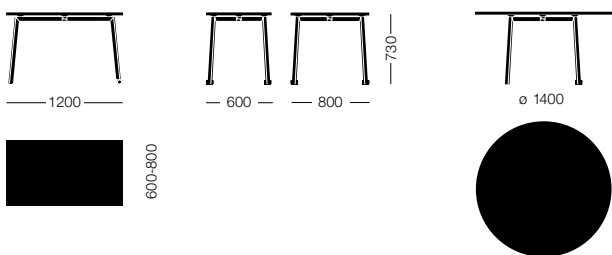

Ruedas / Castors / Roulettes / Rollen.

Acabados / Finishes / Finitions / Oberflächen

Blanco
White
Blanc
Weiß

Gris
Grey
Gris
Grau

Negro
Black
Noir
Schwarz

Medidas / Measures / Mesures / Messungen

Mesas y encimeras / Tables and tops / Tables and plateaux / Tischen und tischplatten

Armazón / Frame / Structure / Struktur · A—1200 mm

Armazón / Frame / Structure / Struktur · B—1400 mm

Armazón / Frame / Structure / Struktur · C—1800 mm

Encimeras en ángulo / Corner tops / Plateaux en angle / Ecktischen