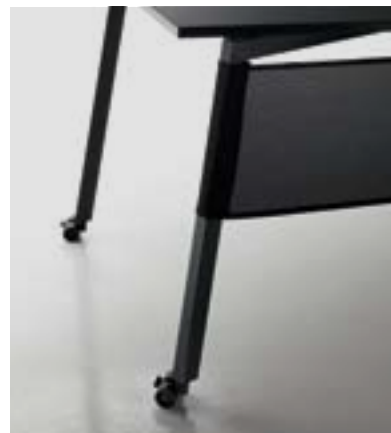

Faldón de cortesía / Courtesy panel / Voile frontal / Frontpaneelen.