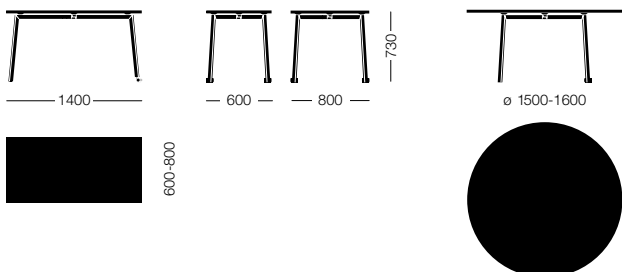

Ruedas / Castors / Roulettes / Rollen.

Acabados / Finishes / Finitions / Oberflächen

Blanco
White
Blanc
Weiß

Gris
Grey
Gris
Grau

Negro
Black
Noir
Schwarz

Medidas / Measures / Mesures / Messungen

Mesas y encimeras / Tables and tops / Tables and plateaux / Tischen und tischplatten

Armazón / Frame / Structure / Struktur · A—1200 mm

Armazón / Frame / Structure / Struktur · B—1400 mm

Armazón / Frame / Structure / Struktur · C—1800 mm

Encimeras en ángulo / Corner tops / Plateaux en angle / Ecktischen