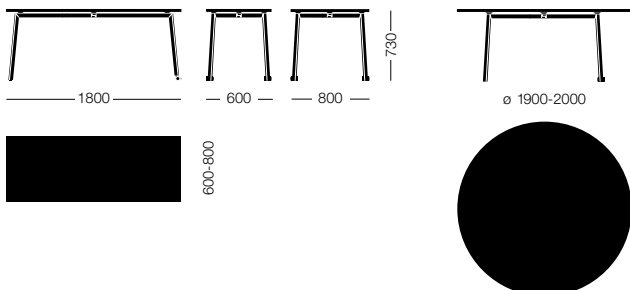

Ruedas / Castors / Roulettes / Rollen.

Acabados / Finishes / Finitions / Oberflächen

Blanco
White
Blanc
Weiß

Gris
Grey
Gris
Grau

Negro
Black
Noir
Schwarz

Medidas / Measures / Mesures / Messungen

Mesas y encimeras / Tables and tops / Tables and plateaux / Tischen und tischplatten

Armazón / Frame / Structure / Struktur · A—1200 mm

Armazón / Frame / Structure / Struktur · B—1400 mm

Armazón / Frame / Structure / Struktur · C—1800 mm

Encimeras en ángulo / Corner tops / Plateaux en angle / Ecktischen