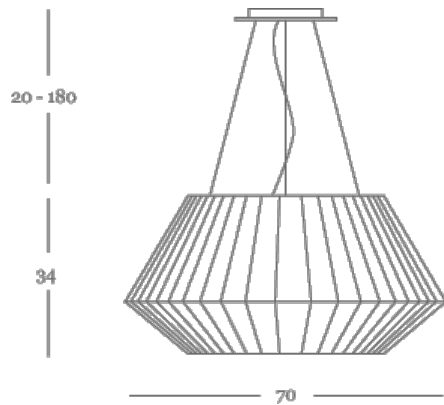

dix heures dix

ruban H268

Design Fabrice Berrux

Suspension en tissu ruban blanc, noir ou ivoire.
Câble d'alimentation transparent.

couleurs | finitions

Ivoire

Blanc

Noir

infos techniques

Puissance maxi

Fluocompact 1 x 23W / E27
Incandescent 1 x 75W / E27
Classe 2 - IP 20 - CE
UL standard compatible

Téléchargement

[Notice de pose \(160 Ko\)](#)

[Certificat de conformité \(150 Ko\)](#)